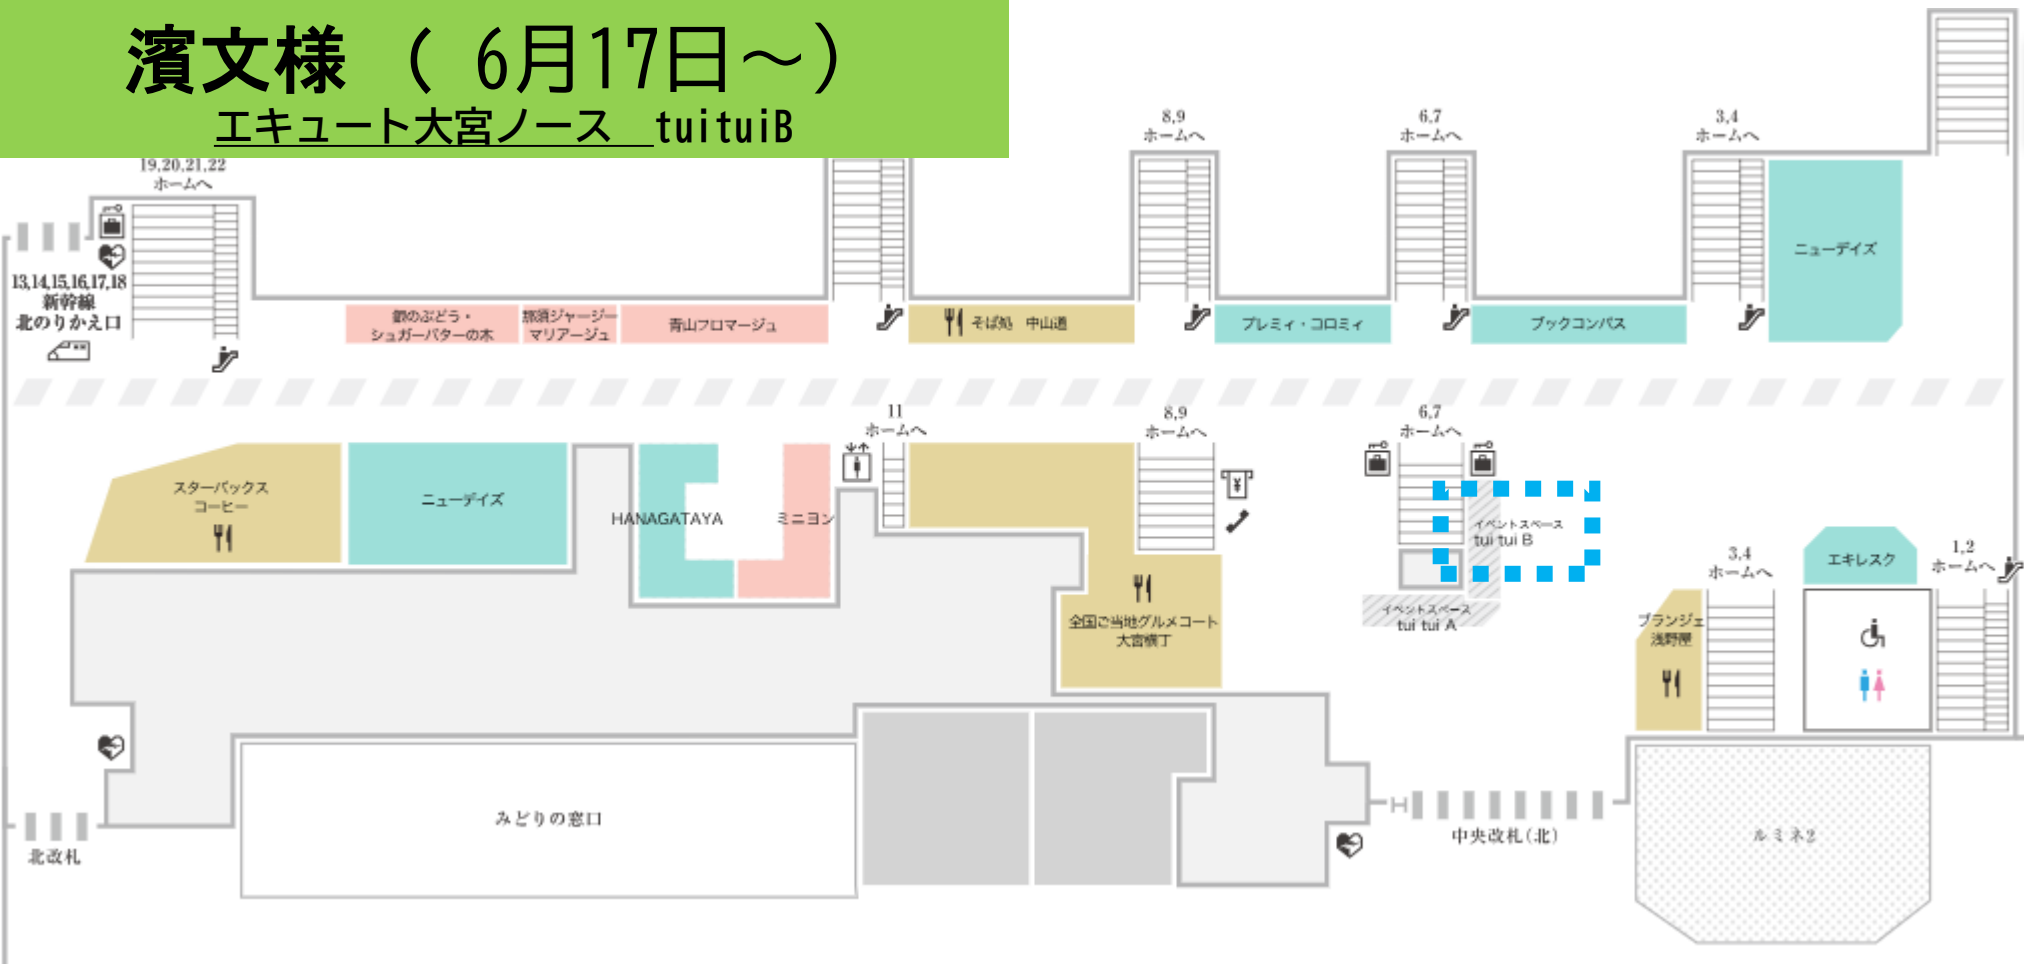

濱文様 (6月17日~)

エキュート大宮ノース tuituiB

ecute
Ōmiya